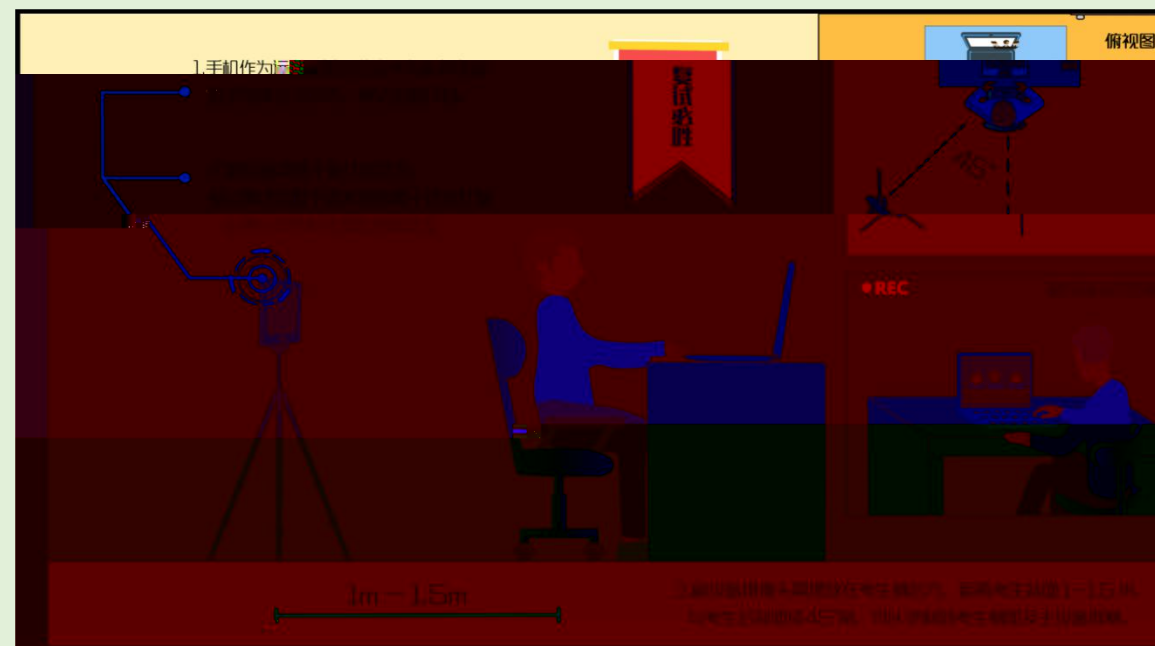

河海大学
HOHAI UNIVERSITY