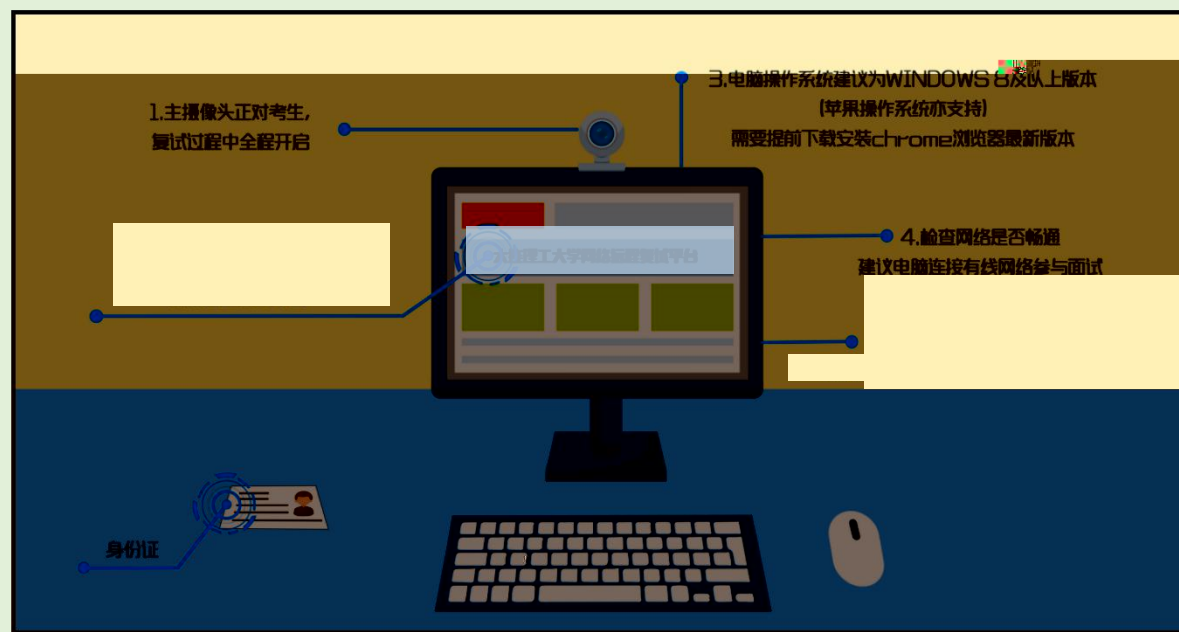

河海大学
HOHAI UNIVERSITY